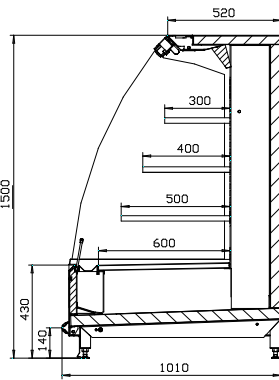

## VISION COLLECTION

Näin luet koodin:

**SV30-121-150-250**

Etureunan korkeus Syvyys Korkeus Pituus

Mitat ovat senttimetrejä.

SV30-121-150 INSPI

SV43-101-150 INSPI

SV43-121-150 INSPI

## TEKNISET TIEDOT

Etureunan korkeus 300, 430, 580 mm

Korkeus 1400, 1500 mm

Ilman lämpötila +0...+2 °C tai +2...+4 °C

Liitäntäteho min. W

Liitäntäteho max. W

Pituus

Syvyys