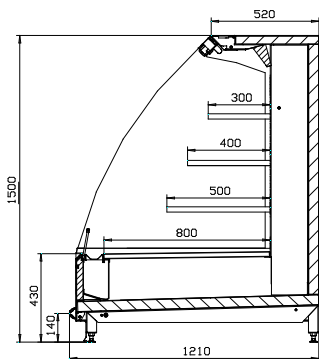

## VISION COLLECTION

Näin luet koodin:

**SV30-121-150-250**

Etureunan korkeus Syvyys Korkeus Pituus

Mitat ovat senttimetrejä.

SV30-121-150 INSPI

SV43-101-150 INSPI

SV43-121-150 INSPI

## TEKNISET TIEDOT

Etureunan korkeus 300, 430, 580 mm

Korkeus 1400, 1500 mm

Ilman lämpötila +0...+2 °C tai +2...+4 °C

Liitäntäteho min. W

Liitäntäteho max. W

Pituus

Syvyys