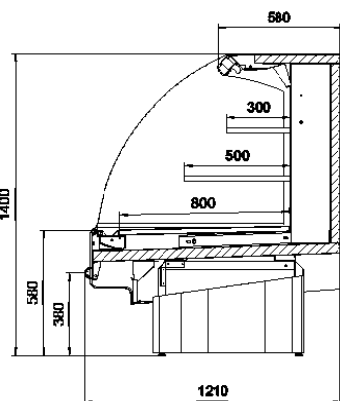

## VISION COLLECTION

Näin luet koodin:

**SV30-121-150-250**

Etureunan korkeus Syvyys Korkeus Pituus

Mitat ovat senttimetrejä.

SV30-121-150 INSPI

SV43-101-150 INSPI

SV43-121-150 INSPI

## TEKNISET TIEDOT

Etureunan korkeus 300, 430, 580 mm

Korkeus 1400, 1500 mm

Ilman lämpötila +0...+2 °C tai +2...+4 °C

Liitäntäteho min. W

Liitäntäteho max. W

Pituus

Syvyys