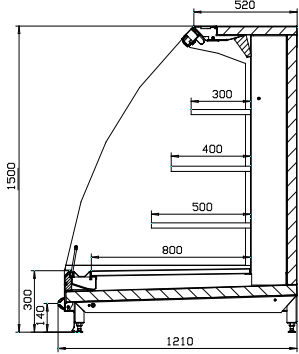

## VISION COLLECTION

Näin luet koodin:

**SV30-121-150-250**

Etureunan korkeus Syvyys Korkeus Pituus

Mitat ovat senttimetrejä.

SV30-121-150 INSPI

SV43-101-150 INSPI

SV43-121-150 INSPI

## TEKNISET TIEDOT

Etureunan korkeus 300, 430, 580 mm

Korkeus 1400, 1500 mm

Ilman lämpötila +0...+2 °C tai +2...+4 °C

Liitäntäteho min. W

Liitäntäteho max. W

Pituus

Syvyys