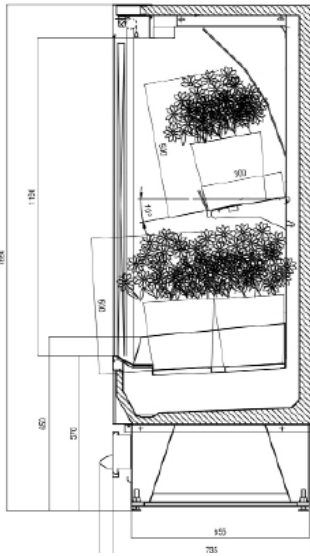

ECL-130 Roses

Deli-135 Roses

Deli-135-120 Roses

Deli-135-90 Roses

Kääntyvät pyörät vakiona.
(Deli Roses)

Kukkavarusteiden pidikkeet
saatavana lisävarusteena.

Delin selät vastakkain
-asennussarja lisävarusteena.

LISÄVARUSTEET DELI ROSES

- selät vastakkain -asennussarja
- lämpimät päädtyhyllyt
- LED valot otsalippaan
- säätöjalat

MALLI	TILAVUUS	PITUUS/ SYVYYS	JÄÄHD. ALA
DELI-135-90-M	3 ämpäriä	880 mm / 660 mm	0,50 m ²
DELI-135-120-M	5 ämpäriä	1200 mm / 660 mm	0,67 m ²
ECL-130-M	8+4 ämpäriä	1280 mm / 660 mm	0,97 m ²