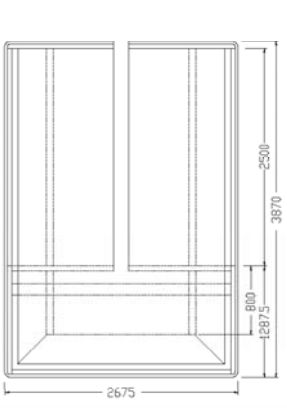

HGD-250-E NARDO