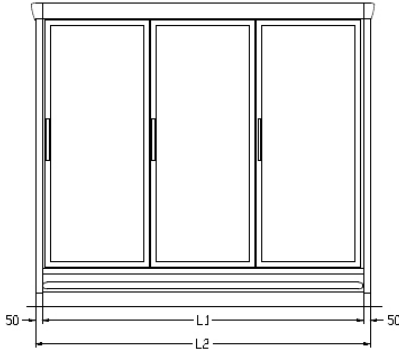

LUXO EDESTÄ