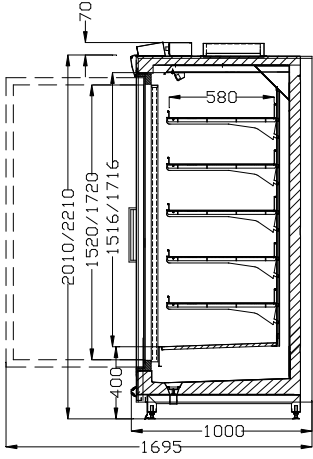

LUXO FGD & NARDO HGD

FGD1-F-201/221-80 LUXO