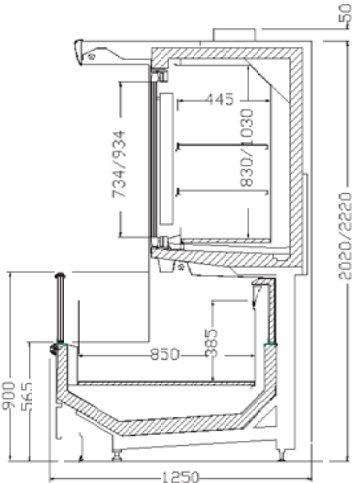

HGD-201/221 NARDO

VAKIOVARUSTEET

- puhallinhöyrystin ja paisuntaventtiilit vakiona R404A ja CO₂ -kylmäaineille
- puhaltimet
- sulatusvastus ja sulatuksen rajoitintermostaatti
- sähkökytkentäkotelot
- Nardossa allasosan valo, kaappiosan pysty- ja ylävalot, Luxossa pystyvalot
- Luxon hyllyissä 40 mm / 80 mm kiinteä etukaide

VISION COLLECTION

Näin luet koodin:

FGD1-F-201-80

Tuoteryhmä Ovet * Pituus Leveys

Mitat ovat senttimetrejä.

* F=Pakkanen

TEKNISET TIEDOT

LUXO	Liitäntäteho min. W		Liitäntäteho max. W		Pituus	Syvyys	Korkeus	Tilavuus (L)	LUXO
FGD1-F-201-80	1253	1253	795	970	2010	724			
FGD2-F-201-156	2328	2328	1565	970	2010	1426			
FGD3-F-201-234	3583	3583	2345	970	2010	2137			
FGD4-F-201-312	4838	4838	3125	970	2010	2848			
FGD5-F-201-390	5973	5973	3890	970	2010	3545			
FGD1-F-221-80	1253	1253	795	970	2210	825			
FGD2-F-221-156	2328	2328	1565	970	2210	1625			
FGD3-F-221-234	3583	3583	2345	970	2210	2435			
FGD4-F-221-312	4838	4838	3125	970	2210	3244			
FGD5-F-221-390	5973	5973	3890	970	2210	4039			

F = Pakastekaluste 1...5 ovi modulia

NARDO KAAPPIOSA

HGD-F-201-188	2020	2092	1875	1250	2010	668
HGD-F-201-250	2698	2788	2500	1250	2010	890
HGD-F-201-375	3920	4046	3750	1250	2010	1335
HGD-F-221-188	2110	2230	1875	1250	2210	829
HGD-F-221-250	2798	2948	2500	1250	2210	1105
HGD-F-221-375	4092	4302	3750	1250	2210	1658
HGD-F-201-250-E	2215	2269	1468	1250	2010	523
HGD-F-221-250-E	2125	2215	1468	1250	2210	649

NARDO

FF = kaappi ja allasosa pakastekalusteita -23...-21 °C
FC = kaappi on pakastekaluste -23...-21 °C, ja allasosa kylmäkaluste +2...+4 °C
FI = pakasteallas
CI = kylmäallas
E = päätykaluste

NARDO MYYNTIYKSIKÖT:

NARDO ALLASOSA

HGD-CI-188	717	717	1875	1250	0	614
HGD-CI-250	952	952	2500	1250	0	818
HGD-CI-375	1444	1444	3750	1250	0	1227
HGD-FI-188	2017	2017	1875	1250	0	614
HGD-FI-250	2652	2652	2500	1250	0	818
HGD-FI-375	3994	3994	3750	1250	0	1227
HGD-CI-250-E	952	952	2500	1250	0	818
HGD-FI-250-E	2652	2652	2500	1250	0	818

HGD-FF-201-188 Nardo
HGD-FF-201-250 Nardo
HGD-FF-201-375 Nardo
HGD-FF-221-188 Nardo
HGD-FF-221-250 Nardo
HGD-FF-221-375 Nardo
HGD-FC-201-188 Nardo
HGD-FC-201-250 Nardo
HGD-FC-201-375 Nardo
HGD-FC-221-188 Nardo
HGD-FC-221-250 Nardo
HGD-FC-221-375 Nardo

VALINNAISET VARUSTEET

- energiansäästöpuhaltimet
- lämpömittari
- paisuntaventtiilit muille kylmäaineille
- sähkösulatuksen sijaan kaasusulatus
- umpi- tai ikkunallinen pääty, 50 mm välipääty 2010/2210
- korokepohja altaaseen
- tavarajakajia, kori alatasolle, korijakaja
- säätöautomatiikat
- hintalistat, pohjatason etukaiteet
- kulmasuojat sinkitty / kromattu
- lasipääty / lasipääty Nardo
- lasipääty Luxo